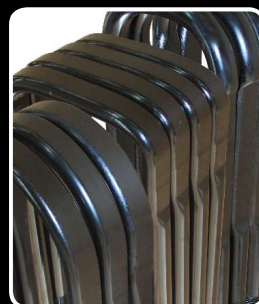

COMPLEXO INDUSTRIAL